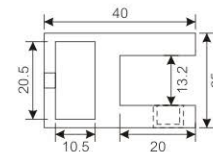

**撑杆连接件**

材质：铜  
适用于10x20mm方管  
可夹厚度为8-12mm的玻璃  
表面处理：光铬、拉丝镍、ORB哑黑

**RC57**

**Bathroom tube connector**

Material: Brass  
Suitable for 10X20mm square tube  
Fit for 8-12mm glass.  
Finish: CP、BN、ORB ( MB )

**撑杆连接件**

材质：铜  
适用于10x20mm方管  
可夹厚度为8-12mm的玻璃  
表面处理：光铬、拉丝镍、ORB哑黑

**RC58**

**Bathroom tube connector**

Material: Brass  
Suitable for 10X20mm square tube  
Fit for 8-12mm glass.  
Finish: CP、BN、ORB ( MB )

**撑杆连接件**

材质：铜  
适用于10x20mm方管  
可夹厚度为8-12mm的玻璃  
表面处理：光铬、拉丝镍、ORB哑黑

**RC59**

**Bathroom tube connector**

Material: Brass  
Suitable for 10X20mm square tube  
Finish: CP、BN、ORB ( MB )

**撑杆连接件**

材质：铜  
适用于10x20mm方管  
表面处理：光铬、拉丝镍、ORB哑黑