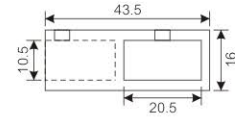

# Bathroom Tube Connector

撑杆连接件

**RC54**

**Bathroom tube connector**

Material: Brass  
Suitable for 10X20mm square tube  
Finish: CP、BN、ORB ( MB )

**撑杆连接件**

材质：铜  
适用于10x20mm方管  
表面处理：光铬、拉丝镍、ORB哑黑

**RC55**

**撑杆连接件**

材质：铜  
适用于10x20mm方管  
可夹厚度为8-12mm的玻璃  
表面处理：光铬、拉丝镍、ORB哑黑

**RC57**

**Bathroom tube connector**

Material: Brass  
Suitable for 10X20mm square tube  
Fit for 8-12mm glass.  
Finish: CP、BN、ORB ( MB )