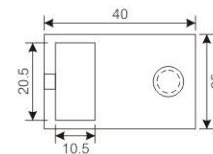

**撑杆连接件**

材质：铜  
适用于10x20mm方管  
可夹厚度为8-12mm的玻璃  
表面处理：光铬、拉丝镍、ORB哑黑

**RC57**

**Bathroom tube connector**

Material: Brass  
Suitable for 10X20mm square tube  
Fit for 8-12mm glass.  
Finish: CP、BN、ORB ( MB )

**撑杆连接件**

材质：铜  
适用于10x20mm方管  
可夹厚度为8-12mm的玻璃  
表面处理：光铬、拉丝镍、ORB哑黑

**RC58**

**Bathroom tube connector**

Material: Brass  
Suitable for 10X20mm square tube  
Fit for 8-12mm glass.  
Finish: CP、BN、ORB ( MB )