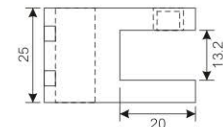

**Bathroom tube connector**

Material: Brass  
Suitable for 10X20mm square tube  
Finish: CP、BN、ORB ( MB )

**撑杆连接件**

材质：铜  
适用于10x20mm方管  
表面处理：光铬、拉丝镍、ORB哑黑

**RC56**

**Bathroom tube connector**

Material: Brass  
Suitable for 10X20mm square tube  
Fit for 8-12mm glass.  
Finish: CP、BN、ORB ( MB )

**撑杆连接件**

材质：铜  
适用于10x20mm方管  
可夹厚度为8-12mm的玻璃  
表面处理：光铬、拉丝镍、ORB哑黑

**RC57**

**Bathroom tube connector**

Material: Brass  
Suitable for 10X20mm square tube  
Fit for 8-12mm glass.  
Finish: CP、BN、ORB ( MB )