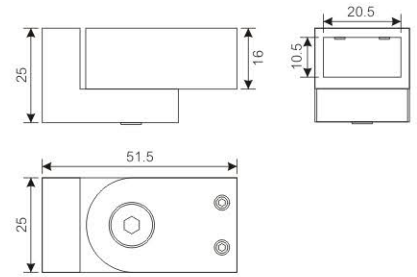

**撑杆连接件**

材质：铜  
适用于10x20mm方管  
可夹厚度为8-12mm的玻璃  
表面处理：光铬、拉丝镍、ORB哑黑

**RC58**

**Bathroom tube connector**

Material: Brass  
Suitable for 10X20mm square tube  
Fit for 8-12mm glass.  
Finish: CP、BN、ORB ( MB )

**撑杆连接件**

材质：铜  
适用于10x20mm方管  
可夹厚度为8-12mm的玻璃  
表面处理：光铬、拉丝镍、ORB哑黑

**RC59**

**Bathroom tube connector**

Material: Brass  
Suitable for 10X20mm square tube  
Finish: CP、BN、ORB ( MB )

**撑杆连接件**

材质：铜  
适用于10x20mm方管  
表面处理：光铬、拉丝镍、ORB哑黑

**RC60**

**Bathroom tube connector**

Material: Brass  
Suitable for 10X20mm square tube  
Fit for 8-12mm glass.  
Finish: CP、BN、ORB ( MB )

**撑杆连接件**

材质：铜  
适用于10x20mm方管  
可夹厚度为8-12mm的玻璃  
表面处理：光铬、拉丝镍、ORB哑黑

**RC61**

**Bathroom tube connector**

Material: Brass  
Suitable for 10X20mm square tube  
Fit for 8-12mm glass.  
Finish: CP、BN、ORB ( MB )

**撑杆连接件**

材质：铜  
适用于10x20mm方管  
可夹厚度为8-12mm的玻璃  
表面处理：光铬、拉丝镍、ORB哑黑