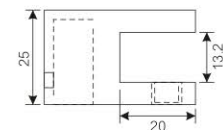

**撑杆连接件**

材质：铜  
适用于10x20mm方管  
可夹厚度为8-12mm的玻璃  
表面处理：光铬、拉丝镍、ORB哑黑

**RC57**

**Bathroom tube connector**

Material: Brass  
Suitable for 10X20mm square tube  
Fit for 8-12mm glass.  
Finish: CP、BN、ORB ( MB )

**撑杆连接件**

材质：铜  
适用于10x20mm方管  
可夹厚度为8-12mm的玻璃  
表面处理：光铬、拉丝镍、ORB哑黑

**RC58**

**Bathroom tube connector**

Material: Brass  
Suitable for 10X20mm square tube  
Fit for 8-12mm glass.  
Finish: CP、BN、ORB ( MB )