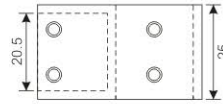

# Bathroom Tube Connector

撑杆连接件

**RC54**

**Bathroom tube connector**

Material: Brass  
Suitable for 10X20mm square tube  
Finish: CP、BN、ORB ( MB )

**撑杆连接件**

材质：铜  
适用于10x20mm方管  
表面处理：光铬、拉丝镍、ORB哑黑

**RC55**

**撑杆连接件**

材质：铜  
适用于10x20mm方管  
可夹厚度为8-12mm的玻璃  
表面处理：光铬、拉丝镍、ORB哑黑

**RC57**

**Bathroom tube connector**

Material: Brass  
Suitable for 10X20mm square tube  
Fit for 8-12mm glass.  
Finish: CP、BN、ORB ( MB )