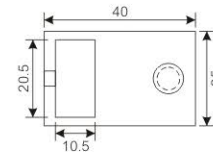

**Bathroom tube connector**

Material: Brass  
Suitable for 10X20mm square tube  
Finish: CP、BN、ORB ( MB )

**撑杆连接件**

材质：铜  
适用于10x20mm方管  
表面处理：光铬、拉丝镍、ORB哑黑

**RC56**

**Bathroom tube connector**

Material: Brass  
Suitable for 10X20mm square tube  
Fit for 8-12mm glass.  
Finish: CP、BN、ORB ( MB )

**撑杆连接件**

材质：铜  
适用于10x20mm方管  
可夹厚度为8-12mm的玻璃  
表面处理：光铬、拉丝镍、ORB哑黑

**RC57**

**Bathroom tube connector**

Material: Brass  
Suitable for 10X20mm square tube  
Fit for 8-12mm glass.  
Finish: CP、BN、ORB ( MB )

**撑杆连接件**

材质：铜  
适用于10x20mm方管  
可夹厚度为8-12mm的玻璃  
表面处理：光铬、拉丝镍、ORB哑黑

**RC58**

**Bathroom tube connector**

Material: Brass  
Suitable for 10X20mm square tube  
Fit for 8-12mm glass.  
Finish: CP、BN、ORB ( MB )