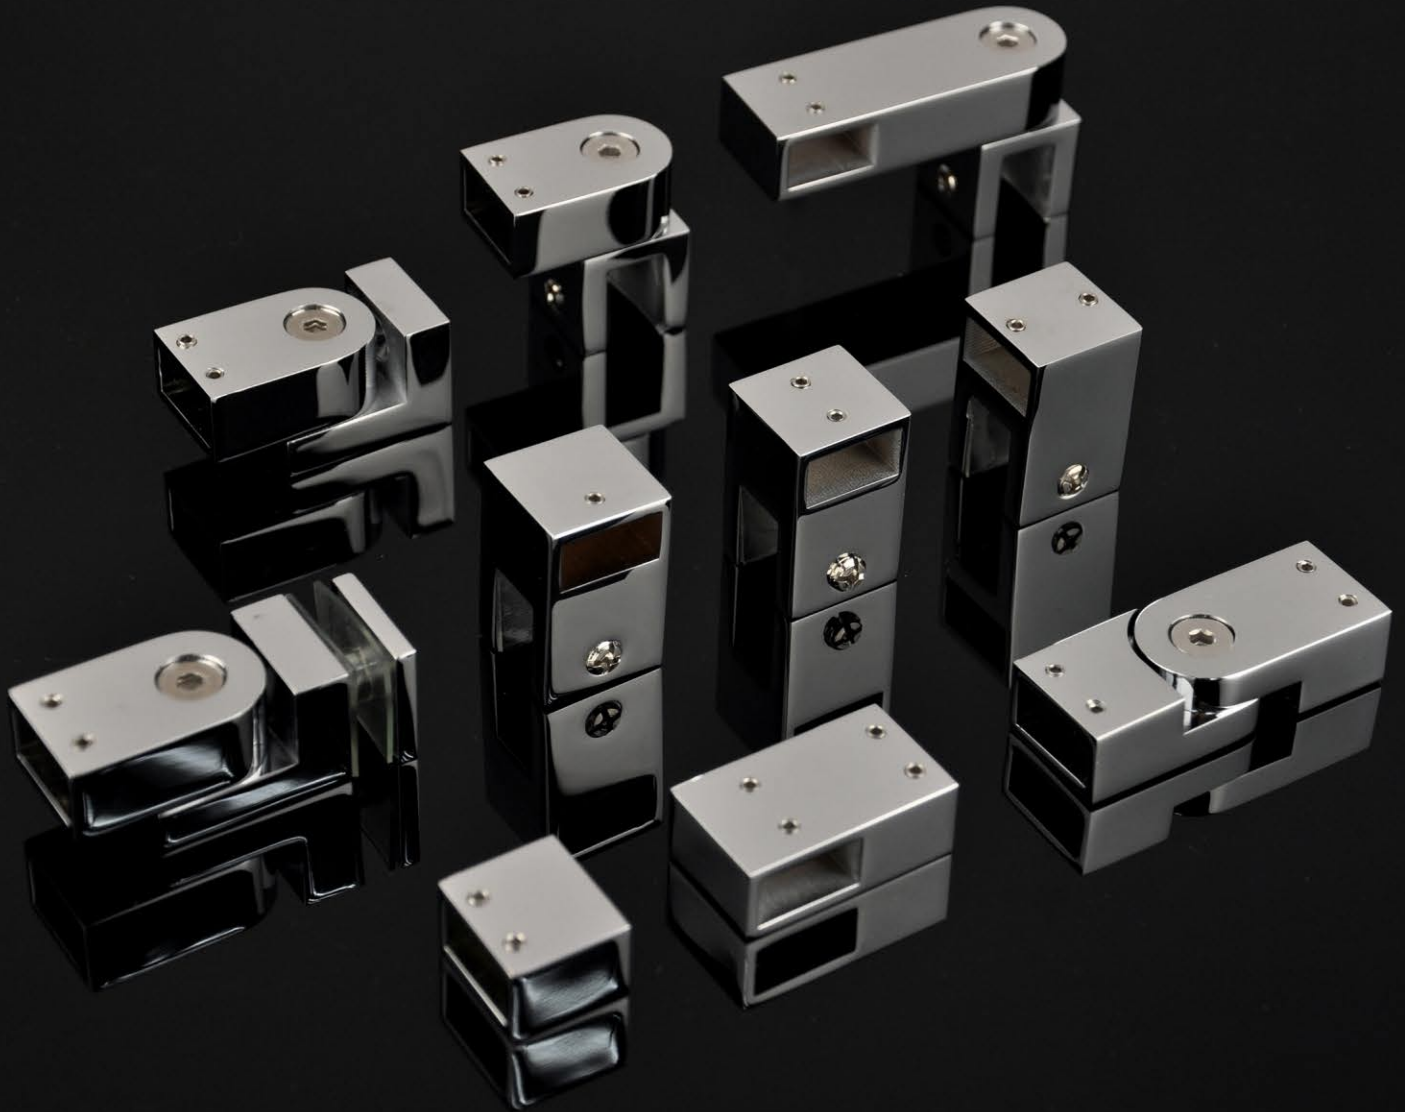

# Bathroom Tube Connector

撑杆连接件

**RC54**

**Bathroom tube connector**

Material: Brass  
Suitable for 10X20mm square tube  
Finish: CP、BN、ORB ( MB )

**撑杆连接件**

材质：铜  
适用于10x20mm方管  
表面处理：光铬、拉丝镍、ORB哑黑

**RC55**

**Bathroom tube connector**

Material: Brass  
Suitable for 10X20mm square tube  
Finish: CP、BN、ORB ( MB )

**撑杆连接件**

材质：铜  
适用于10x20mm方管  
表面处理：光铬、拉丝镍、ORB哑黑

**RC56**

**Bathroom tube connector**

Material: Brass  
Suitable for 10X20mm square tube  
Fit for 8-12mm glass.  
Finish: CP、BN、ORB ( MB )

**撑杆连接件**

材质：铜  
适用于10x20mm方管  
可夹厚度为8-12mm的玻璃  
表面处理：光铬、拉丝镍、ORB哑黑

**RC57**

**Bathroom tube connector**

Material: Brass  
Suitable for 10X20mm square tube  
Fit for 8-12mm glass.  
Finish: CP、BN、ORB ( MB )

**撑杆连接件**

材质：铜  
适用于10x20mm方管  
可夹厚度为8-12mm的玻璃  
表面处理：光铬、拉丝镍、ORB哑黑

**RC58**

**Bathroom tube connector**

Material: Brass  
Suitable for 10X20mm square tube  
Fit for 8-12mm glass.  
Finish: CP、BN、ORB ( MB )