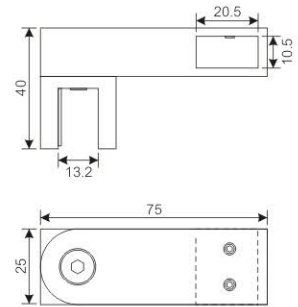

**RC60**

**Bathroom tube connector**

Material: Brass  
Suitable for 10X20mm square tube  
Fit for 8-12mm glass.  
Finish: CP、BN、ORB ( MB )

**撑杆连接件**

材质：铜  
适用于10x20mm方管  
可夹厚度为8-12mm的玻璃  
表面处理：光铬、拉丝镍、ORB哑黑

**RC61**

**Bathroom tube connector**

Material: Brass  
Suitable for 10X20mm square tube  
Fit for 8-12mm glass.  
Finish: CP、BN、ORB ( MB )

**撑杆连接件**

材质：铜  
适用于10x20mm方管  
可夹厚度为8-12mm的玻璃  
表面处理：光铬、拉丝镍、ORB哑黑

**RC62**

**Bathroom tube connector**

Material: Brass  
Suitable for 10X20mm square tube  
Fit for 8-12mm glass.  
Finish: CP、BN、ORB ( MB )

**撑杆连接件**

材质：铜  
适用于10x20mm方管  
可夹厚度为8-12mm的玻璃  
表面处理：光铬、拉丝镍、ORB哑黑