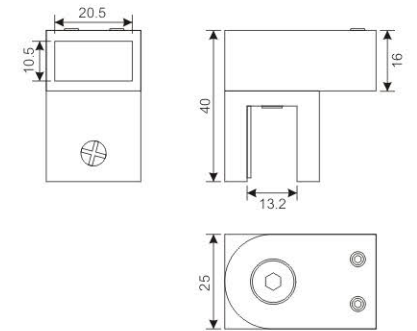

**撑杆连接件**

材质：铜  
适用于10x20mm方管  
可夹厚度为8-12mm的玻璃  
表面处理：光铬、拉丝镍、ORB哑黑

**RC59**

**Bathroom tube connector**

Material: Brass  
Suitable for 10X20mm square tube  
Finish: CP、BN、ORB ( MB )

**撑杆连接件**

材质：铜  
适用于10x20mm方管  
表面处理：光铬、拉丝镍、ORB哑黑

**RC60**

**Bathroom tube connector**

Material: Brass  
Suitable for 10X20mm square tube  
Fit for 8-12mm glass.  
Finish: CP、BN、ORB ( MB )

**撑杆连接件**

材质：铜  
适用于10x20mm方管  
可夹厚度为8-12mm的玻璃  
表面处理：光铬、拉丝镍、ORB哑黑

**RC61**

**Bathroom tube connector**

Material: Brass  
Suitable for 10X20mm square tube  
Fit for 8-12mm glass.  
Finish: CP、BN、ORB ( MB )

**撑杆连接件**

材质：铜  
适用于10x20mm方管  
可夹厚度为8-12mm的玻璃  
表面处理：光铬、拉丝镍、ORB哑黑