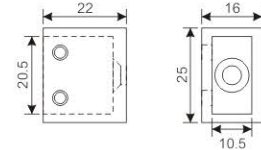

# Bathroom Tube Connector

撑杆连接件

**RC54**

**Bathroom tube connector**

Material: Brass  
Suitable for 10X20mm square tube  
Finish: CP、BN、ORB ( MB )

**撑杆连接件**

材质：铜  
适用于10x20mm方管  
表面处理：光铬、拉丝镍、ORB哑黑

**RC55**

**Bathroom tube connector**

Material: Brass  
Suitable for 10X20mm square tube  
Finish: CP、BN、ORB ( MB )

**撑杆连接件**

材质：铜  
适用于10x20mm方管  
表面处理：光铬、拉丝镍、ORB哑黑

**RC56**

**Bathroom tube connector**

Material: Brass  
Suitable for 10X20mm square tube  
Fit for 8-12mm glass.  
Finish: CP、BN、ORB ( MB )

**撑杆连接件**

材质：铜  
适用于10x20mm方管  
可夹厚度为8-12mm的玻璃  
表面处理：光铬、拉丝镍、ORB哑黑

**RC57**

**Bathroom tube connector**

Material: Brass  
Suitable for 10X20mm square tube  
Fit for 8-12mm glass.  
Finish: CP、BN、ORB ( MB )