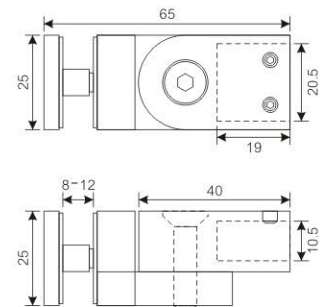

**RC61**

**Bathroom tube connector**

Material: Brass  
Suitable for 10X20mm square tube  
Fit for 8-12mm glass.  
Finish: CP、BN、ORB ( MB )

**撑杆连接件**

材质：铜  
适用于10x20mm方管  
可夹厚度为8-12mm的玻璃  
表面处理：光铬、拉丝镍、ORB哑黑

**RC62**

**Bathroom tube connector**

Material: Brass  
Suitable for 10X20mm square tube  
Fit for 8-12mm glass.  
Finish: CP、BN、ORB ( MB )

**撑杆连接件**

材质：铜  
适用于10x20mm方管  
可夹厚度为8-12mm的玻璃  
表面处理：光铬、拉丝镍、ORB哑黑